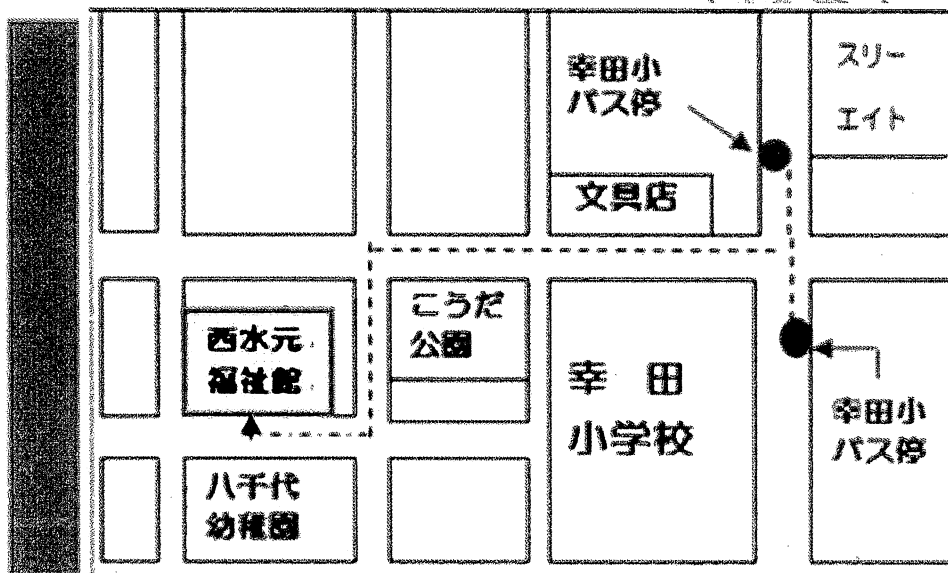

すまいるフェスタ 2017

チーバくん
がくるよ!

平成29年9月10日(日) 10:30~14:00

社会福祉法人 東京都知的障害者育成会

西水元福祉館

♪イベント♪

☆葛飾総合高校ブラスバンド

幸田小学校吹奏楽部

フォークダンス 夢太鼓 茶道体験 ~~ダンホ~~ ~~ル迷路~~

スタンプラリー バルーンアート

チーバくんのグリーティング

SEITAさんのスペシャルLIVE

(TWITTER@SEITATAKAGI)

●バザー●

●喫茶店●

●模擬店●

焼き鳥 やきそば フランクフルト ポップコーン

かき氷 じゃがバター 飲料 スーパーボールすくい 射的

○自主生産品販売○

製菓 製茶 香り袋 ぼち袋 石鹸

○他施設販売○

高砂福祉館 ~~白鳥福祉館~~ 鎌倉福祉館 綾瀬福祉園

主催 すまいるフェスタ実行委員会
西水元込谷町会 西水元猿中町会
水元込谷町会 水元込谷南町会 西水元団地自治会
西水元徳西町会 西水元飯塚新町会 つばさ子ども会
西水元福祉館 西水元福祉館家族会

お問い合わせ

西水元福祉館 葛飾区西水元3-11-1

03-5660-2101

※車での来館はご遠慮下さい。

※自転車の駐輪は西水元こうだ公園をご利用下さい。

※今年度、油圧式エレベーター故障による入れ替えを検討中の為、
エレベーターの使用ができません。予めご了承下さい。

※JR 金町駅北口から京成バス
【大堀川水門】または【西水元三丁目】行き
※JR 亀有駅北口から東武バス【西水元循環】
上記、路線ともに「幸田小学校」下車 徒歩5分